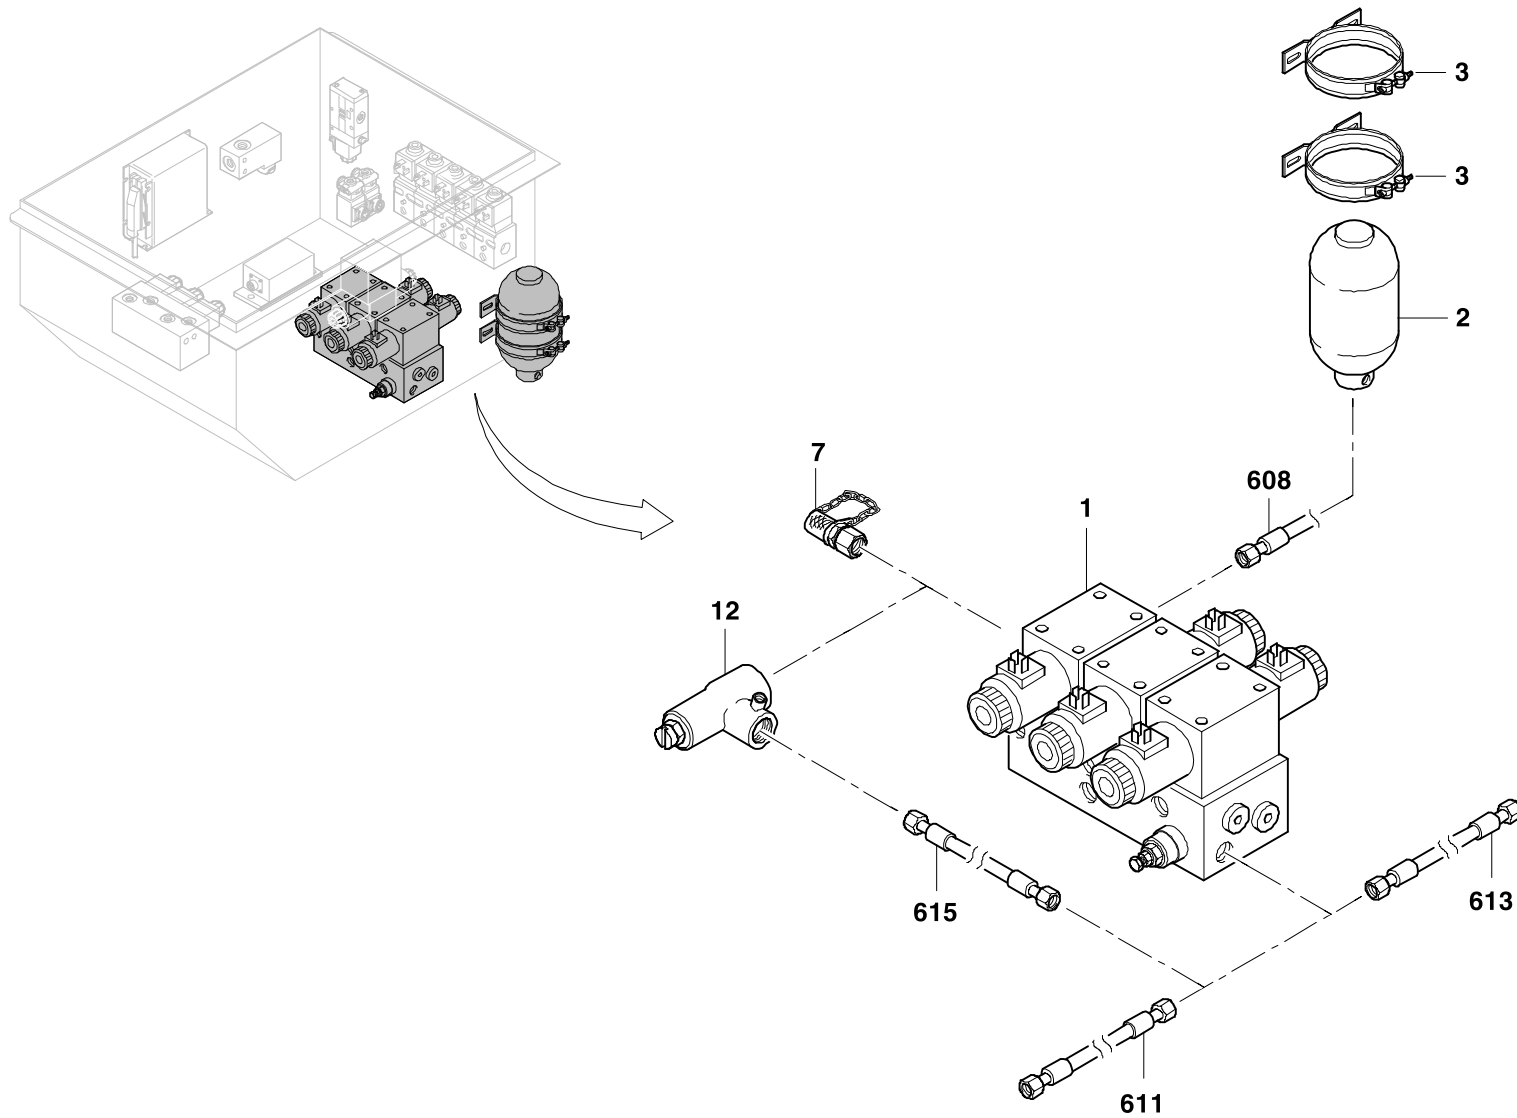

GROVE

STEUERBLOCK SEPARATLENKUNG VORMONTAGE
CONTROL BLOCK

BILDTAFEL
PICTORIAL DISPLAY

05.09

3080179-ETL D

1/2

GMK 3055
BE 503
G 781

GROVE

STEUERBLOCK SEPARATLENKUNG VORMONTAGE
CONTROL BLOCK

BILDTAFEL
PICTORIAL DISPLAY

05.09

3080179-ETL D

2/2

GMK 3055
BE 503
G 781